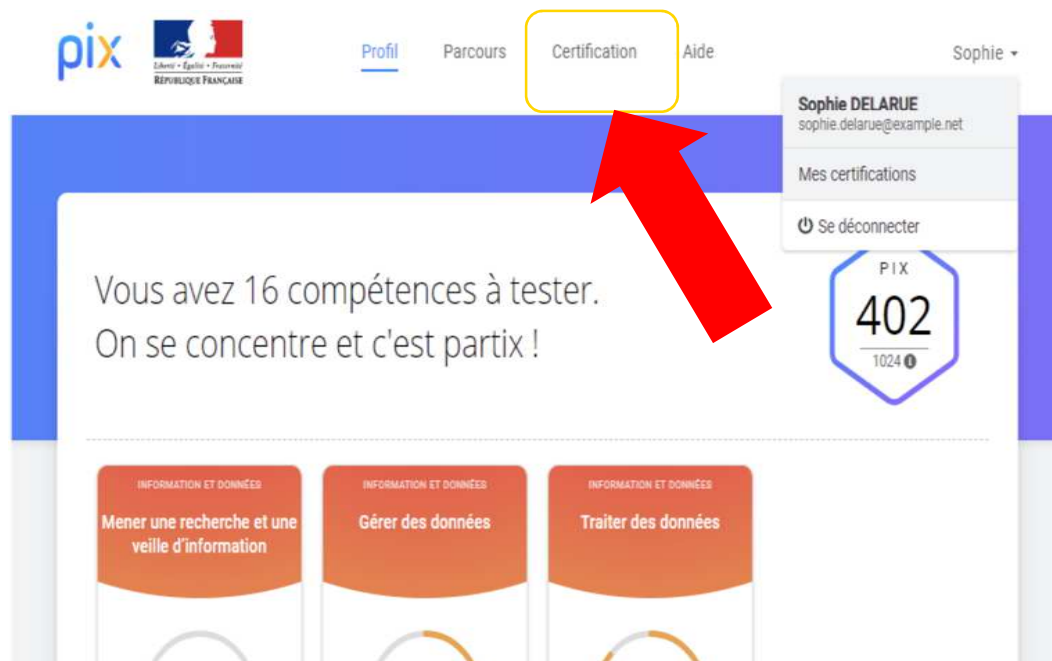

# 3. Après la session de certification

Obtenir les résultats

## Comment l'élève consulte ses résultats :

- ❖ Il se connecte à son profil Pix,
- ❖ il retrouve ses résultats dans son profil Pix, rubrique "**Mes certifications**".

## Ce qu'il peut voir :

The screenshot shows the Pix user interface. At the top, there are logos for 'pix' and the French Republic, along with navigation links for 'Profil', 'Parcours', 'Certification', and 'Aide'. The user's name 'Sophie' is visible in the top right. Below this is a section titled 'Mes Certifications' containing a table with the following data: